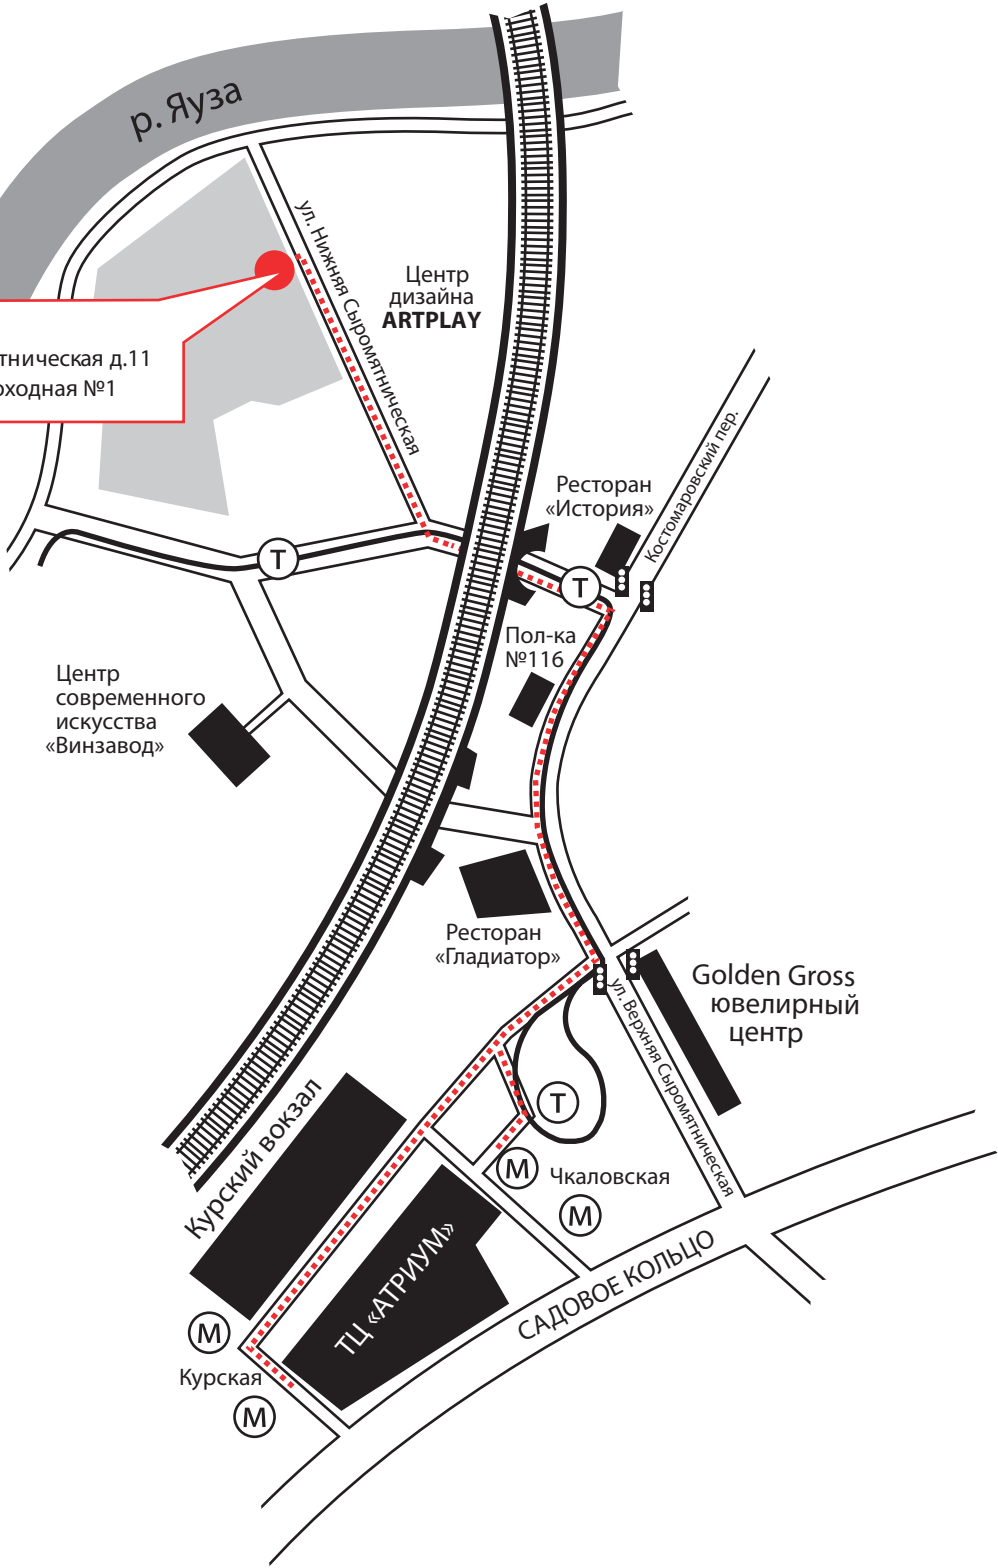

г. Москва,  
ул. Нижняя Сыромятническая д.11  
Завод «Плутон», проходная №1

р. Яуза

ул. Нижняя Сыромятническая

Центр дизайна  
**ARTPLAY**

Ресторан  
«История»

Пол-ка  
№116

Центр  
современного  
искусства  
«Винзавод»

Ресторан  
«Гладиатор»

Golden Gross  
ювелирный  
центр

Курский вокзал

ТЦ «АТРИУМ»

Чкаловская

САДОВОЕ КОЛЬЦО

Курская